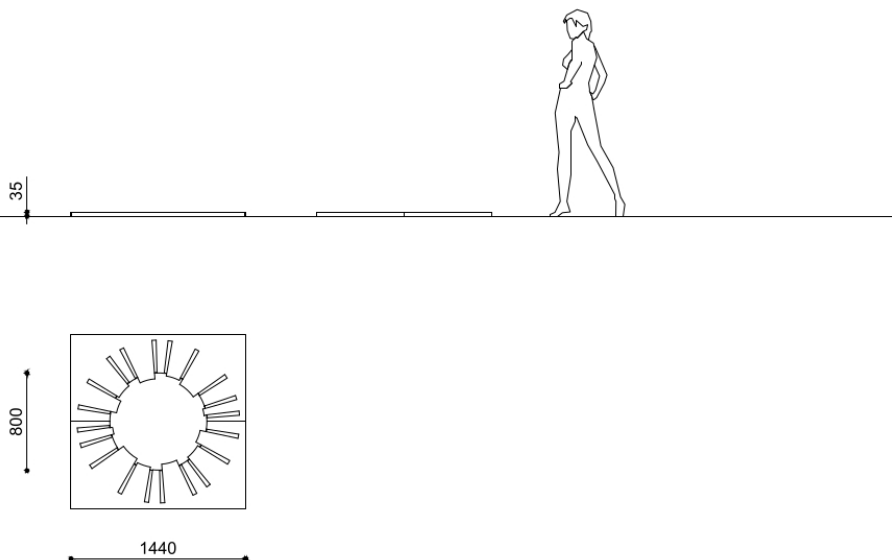

metalco.it
info@metalco.it